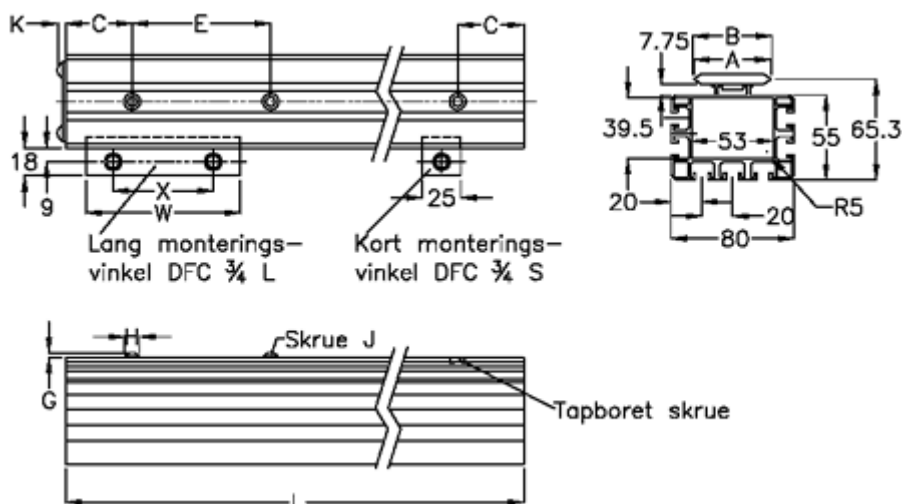

Varenummer: 05713296615
 Beskrivelse: Hepco GV3 bjælkeskinne SB S 35 L2966 P1

Mål

A	= 35	K	= 5.5
B	= 35.81	Kort monteringsvinkel	= DFC3L
C	= 43	L	= 2966
E	= 90	Lang monteringsvinkel	= DFC3S
For leje	= AU 35 25	Præcisionstype	= P1
G	= 3.3	vægt kg/1000	= 4.3
H	= 10.5	W	= 75
J	= M6	x	= 48